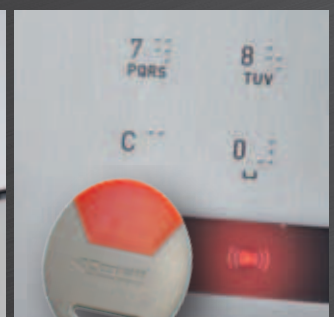

STALEN PLAAT
UIT EEN STUK ZONDER
DRUKKNOPPEN

LUIDSPREKER AUDIO-
UITGANG
OVERDRACHT GELUID
INGEBOUWD

STAAL 4 MM
GLANZEND / GEBORSTELD

BRAILLE
EN RFID-LEZER

 Digita il
codice utente

^ 🔔 v

1 2 3
:: ABC DEF

4 5 6
GHI JKL MNO