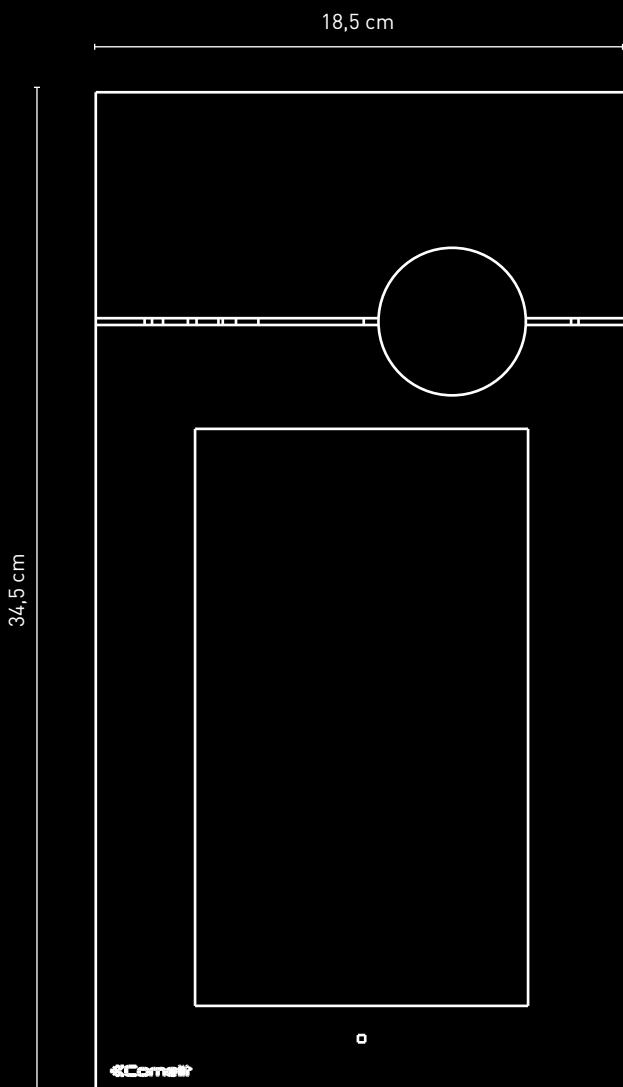

- Tweedelig oppervlak met glanzende afwerking aan de bovenzijde en geborstelde afwerking onder.
- Kleurendisplay van 8" touchscreen HD met achtergrondverlichting;
- Compleet met bewegingssensor voor het verlichten van het display bij nadering bezoeker
- Aantrekkelijke, intuïtieve en volledig grafische interface
- 4 verschillende oproepmodi (naamzoek-functie, code, alfabetische index en beldrukknoppen)
- Voice-berichten en visuele signaleringen met pictogrammen voor invaliden.
- Deurstation compleet met audio/videomodule
- Personaliseerbare welkomstberichten en -beelden. Afbeelding personaliseerbaar voor afzonderlijke drukknop/gebruiker
- Geïntegreerde RFID-lezer
- Gebruikersinterface in 16 talen
- Deuropening met nummercode
- Robuust en duurzaam
- Deurstation voor inbouw. Dikte 4 mm. Compleet met inbouwdoos
- Afmetingen: 18,5x34,5 cm