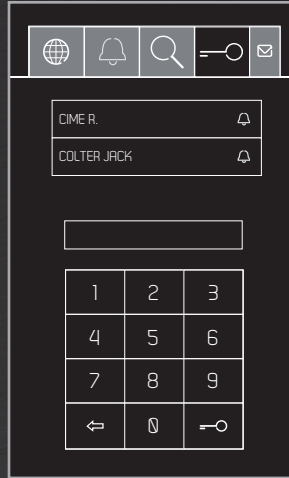

MET GEDEEERDE OPROEP