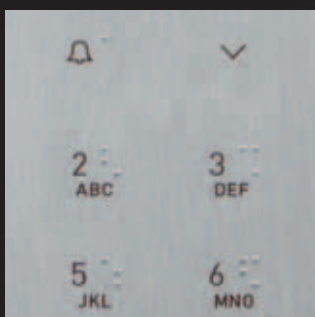

STALEN PLAAT
UIT EEN STUK ZONDER
DRUKKNOPPEN

LUIDSPREKER AUDIO-
UITGANG
OVERDRACHT GELUID
INGEBOUWD

STAAL 4 MM
GLANZEND / GEBORSTELD

BRAILLE
EN RFID-LEZER

 Digita il
codice utente

^ 🔔 v

1 2 3
:: ABC DEF

4 5 6
GHI JKL MNO