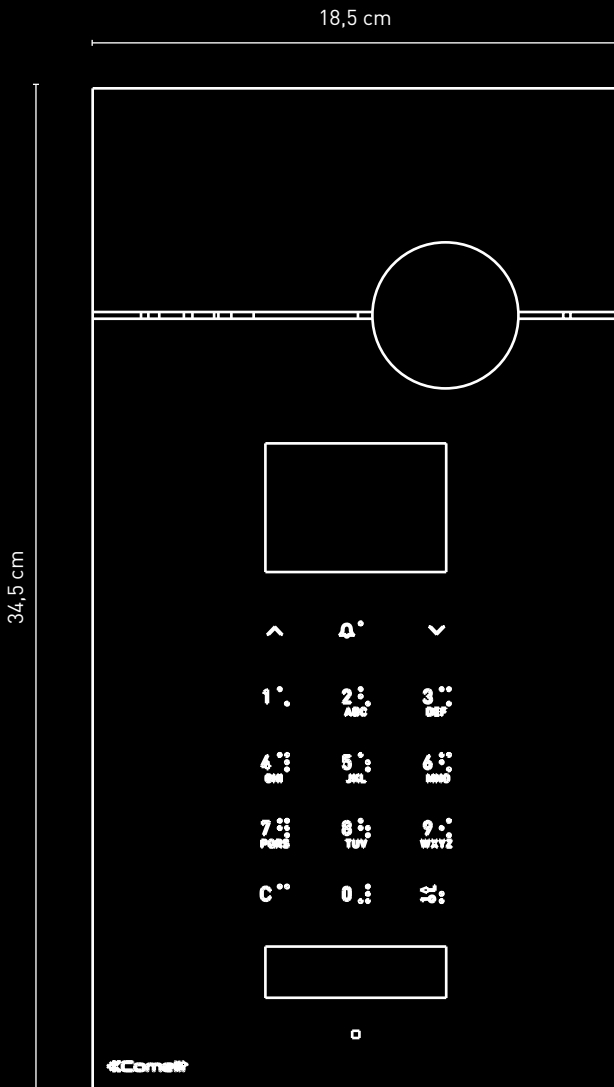

- Audio/video deurstation van roestvast staal AISI 316
- Tweedelig oppervlak met glanzende afwerking aan de bovenzijde en geborstelde afwerking onder
- Grafisch display 128x64 pixels met achtergrondverlichting
- Alfumeriek toetsenbord met exclusieve "sense"-technologie: het metalen oppervlak is aanrakingsgevoelig.
- Toetsen met Brailleschrift
- Voice-berichten en visuele signaleringen met pictogrammen voor invaliden.
- Deurstation compleet met audio/videomodule
- Nachtverlichting via accessoire dat ook als extra afscherming tegen regen fungeert
- Geïntegreerde RFID-lezer
- Gebruikersinterface in 16 talen
- Deuropening met nummercode of badge
- Robuust en duurzaam
- Deurstation voor inbouw. Dikte 4 mm. Compleet met inbouwdoos
- Afmetingen: 18,5x34,5 cm

Art.3451	DIGITAAL DEURSTATION INOX A/V SBC SENSE 316
Art.3452	DIGITAAL DEURSTATION INOX A/V VIP SENSE 316
Art.3459	REGENAFSCHERMING MET LED'S VOOR DEURSTATION INOX SENSE 316